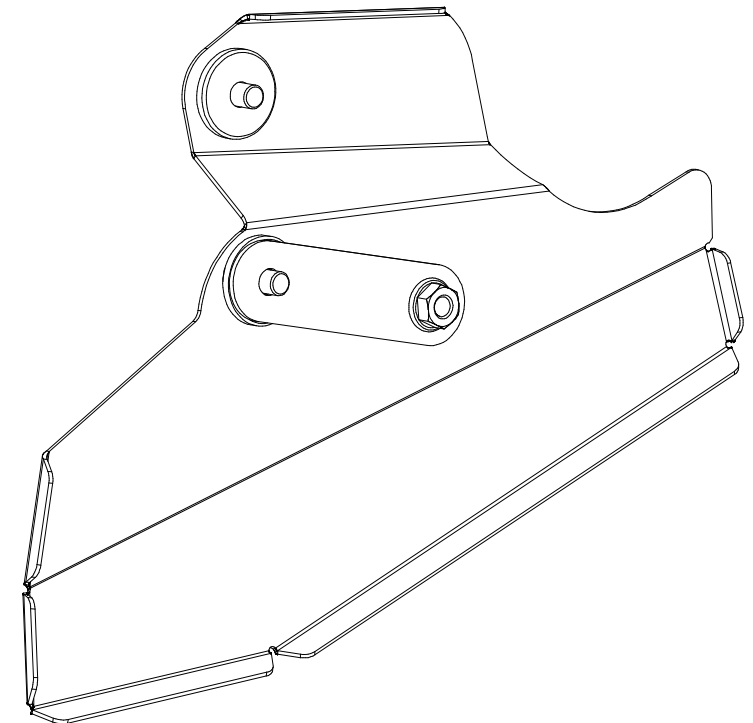

VISTA RETRO / REAR VIEW