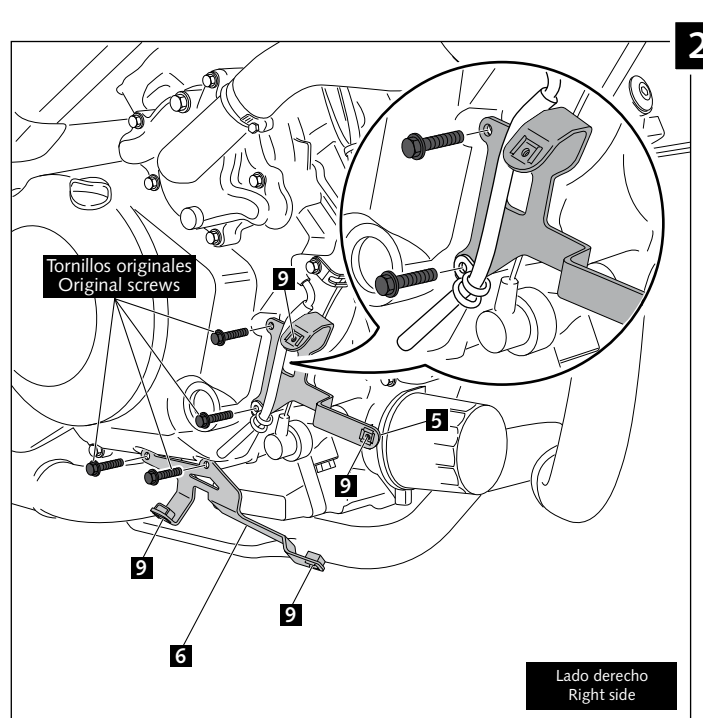

MOTOPLASTIC, S.A.

Molí de la sal, 1 - 08403 Granollers (Barcelona) SPAIN

Tel. 34 93 849 06 33 - Fax 34 93 849 09 88

info@puig.tv - info@puigusa.com

www.puig.tv - www.puigusa.com

INSTRUCCIONES DE MONTAJE - MOUNTING INSTRUCTIONS - MONTAGEANLEITUNG

QUILLA ADAPTABLE PARA - ENGINE SPOILER FOR - BUGSPOILER FÜR SUZUKI VSTROM 1000 '14-'15