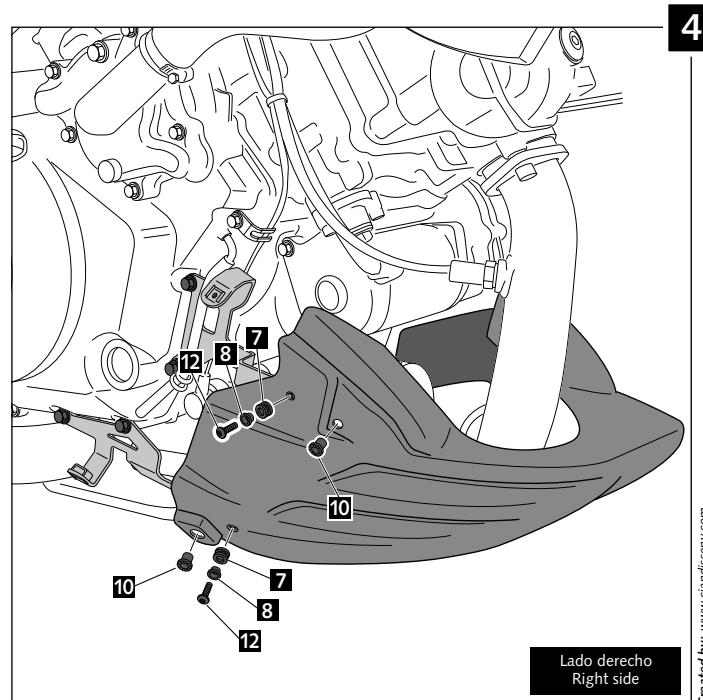

MOTOPLASTIC, S.A.

Molí de la sal, 1 - 08403 Granollers (Barcelona) SPAIN

Tel. 34 93 849 06 33 - Fax 34 93 849 09 88

info@puig.tv - info@puigusa.com

www.puig.tv - www.puigusa.com

INSTRUCCIONES DE MONTAJE - MOUNTING INSTRUCTIONS - MONTAGEANLEITUNG

QUILLA ADAPTABLE PARA - ENGINE SPOILER FOR - BUGSPOILER FÜR SUZUKI VSTROM 1000 '14-'15