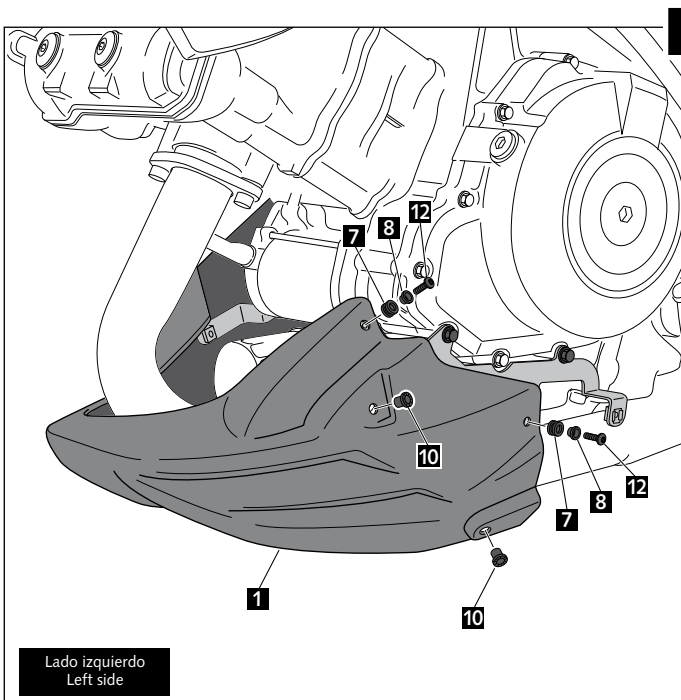

MOTOPLASTIC, S.A.

Molí de la sal, 1 - 08403 Granollers (Barcelona) SPAIN

Tel. 34 93 849 06 33 - Fax 34 93 849 09 88

info@puig.tv - info@puigusa.com

www.puig.tv - www.puigusa.com

INSTRUCCIONES DE MONTAJE - MOUNTING INSTRUCTIONS - MONTAGEANLEITUNG

QUILLA ADAPTABLE PARA - ENGINE SPOILER FOR - BUGSPOILER FÜR SUZUKI VSTROM 1000 '14-'15