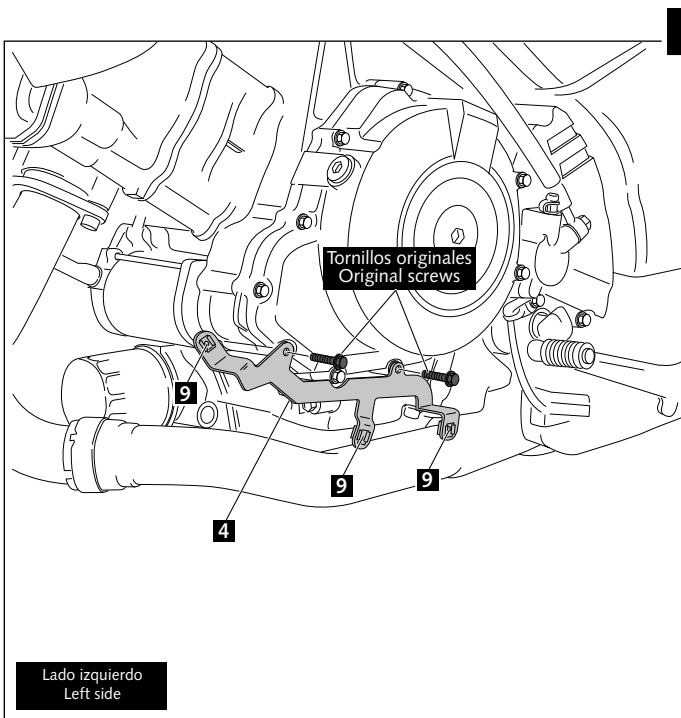

MOTOPLASTIC, S.A.

Molí de la sal, 1 - 08403 Granollers (Barcelona) SPAIN

Tel. 34 93 849 06 33 - Fax 34 93 849 09 88

info@puig.tv - info@puigusa.com

www.puig.tv - www.puigusa.com

INSTRUCCIONES DE MONTAJE - MOUNTING INSTRUCTIONS - MONTAGEANLEITUNG

QUILLA ADAPTABLE PARA - ENGINE SPOILER FOR - BUGSPOILER FÜR SUZUKI VSTROM 1000 '14-'15